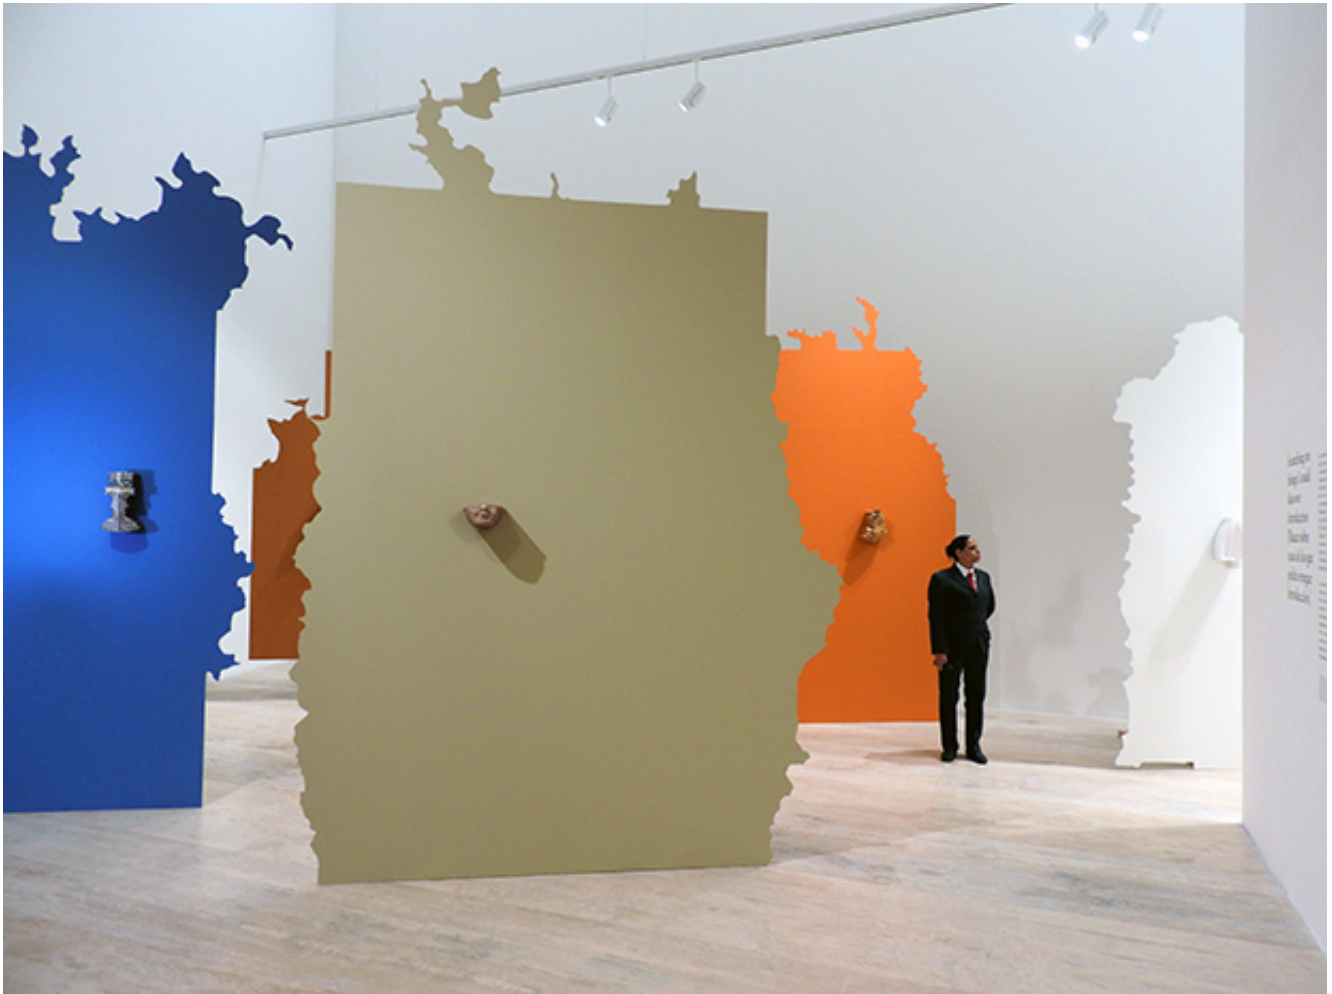

2016 / Museo Jumex (Muestra Walid Raad)

Proyecto	2016 MUESTRA WALID RAAD (MUSEO JUMEX)
Coordinación Museografía	FRANKY RENTERÍA, ENRIQUE IBARRA, MUSEO JUMEX
Asesoría en Iluminación	+LUZ